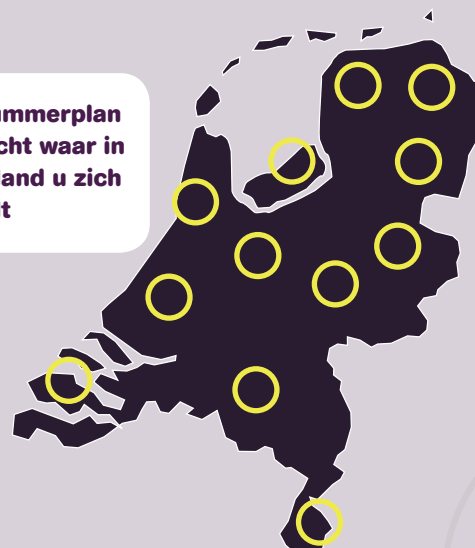

Overall bereikbaar onder één telefoonnummer, zodat landelijke herkenbaarheid en bereikbaarheid ontstaan. Bovendien zijn alle medewerkers locatieafhankelijk bereikbaar. Dat bieden 088-bedrijfsnummers.

Niet langer gaan (interne) verhuizingen ten koste van de bereikbaarheid. Met 088-bedrijfsnummers krijgt u de beschikking over een bedrijfseigen nummerreeks die u een professionele en nationale uitstraling geeft. Bedrijfsnummers werken zeer eenvoudig. De bestaande telefoonnummers blijven gehandhaafd, maar deze worden gekoppeld aan een 088-nummer. Als een klant naar dit 088-nummer belt, schakelt het KPN-netwerk automatisch door naar het traditionele nummer. Of het nu een vast toestel betreft of een mobiel nummer, nationaal of internationaal.

Altijd bereikbaar

Een van uw medewerkers werkt op maandag vanuit de vestiging in Zwolle, dinsdag zit hij bij een klant en vrijdag werkt hij thuis. Toch is hij altijd bereikbaar via één, herkenbaar nummer. Dat is het voordeel van een 088-nummer. Bovendien hoeft u nooit meer een nieuw nummer bekend te maken aan uw klanten of andere relaties. Bedrijfsnummers zijn niet locatiegebonden, zodat ze meeverhuizen met interne verhuizingen van medewerkers en hun afdelingen. Wijzigingen kunt u doorgeven aan KPN, maar sinds kort kunt u ook zelf uw nummerplan beheren.

één nummerplan ongeacht waar in Nederland u zich bevindt

In eigen beheer

Een nieuwe medewerker in dienst, of een nieuwe vestiging geopend? Dankzij Control 088-bedrijfsnummers heeft u KPN niet meer nodig om doorchakelingen te wijzigen; u bent zelf in control. Via internet wijzigt u binnen enkele minuten de eindbestemming van uw 088-nummers. U betaalt een vast bedrag per maand en kunt vervolgens zoveel wijzigingen doorvoeren als u wenst.

Bij het aanvragen van Control 088-bedrijfsnummers ontvangt uw organisatie een certificaat waarmee u toegang heeft tot Mijn Klantcontact op www.kpn.nl. Degene die het certificaat gebruikt, beheert het volledige 088-nummerblok. Hij of zij kan collega's rechten toekennen om (een gedeelte van) dit nummerblok te wijzigen.

> www.newtelessence.com